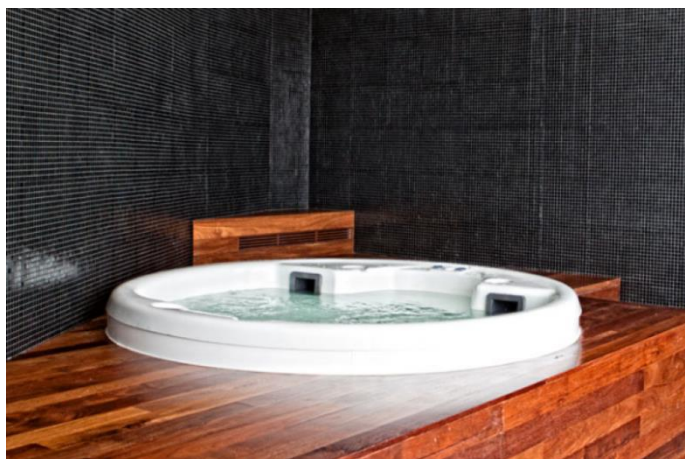

CODICE

DESCRIZIONE

160702R23

MINIPISCINA IDROMASSAGGIO RIA R23

- Per uso sia interno, sia outdoor.
- Centralina e riscaldatore.
- Copertura rigida.
- Luci a led.
- Ozonizzatore