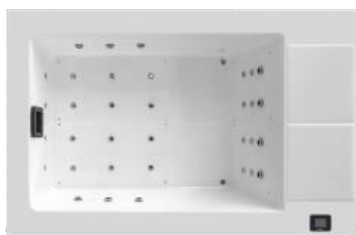

CODICE

DESCRIZIONE

R1601001

SCALINO STEP-SPA

IDROMASSAGGIO LOUNGE CONCEPT

LOUNGE CONCEPT II

LOUNGE CONCEPT III

LOUNGE CONCEPT IV

Lounge Concept è una minipiscina dal design moderno e senza tempo, perfetta per adattarsi agli spazi più piccoli ed ai contesti architettonici più moderni.

PANNELLO **AluPanels** disponibile nel colore GRIGIO