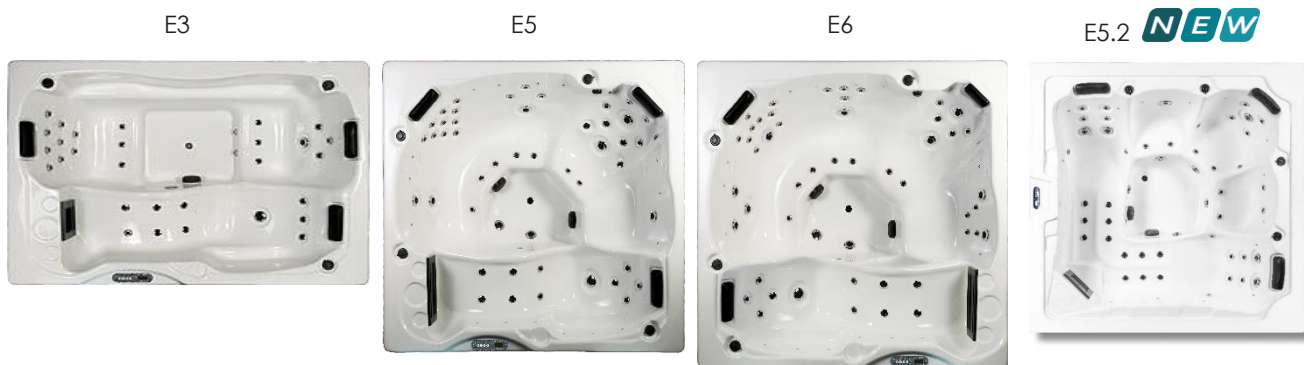

La linea **Emotion** si conferma tecnicamente completa ed eccellente per la qualità dei materiali.

A queste doti rigorose, unisce l'allegria e la gradevolezza dei colori che interagiscono con le nostre emozioni, completando la sensazione di totale benessere. Una gamma altamente accessoriata, dotata di una o due pompe idromassaggio, riscaldatore Balboa, ozonizzatore, cromoterapia e cascata cervicale.

DATI TECNICI

LOUNGE DIVINE

POSTI	3 SEDUTE
DIMENSIONI	220x190x80H
GETTI	34
VOLUME	3,35 m ³
PESO VASCA A VUOTO	400KG
PESO VASCA PIENA	1500 KG
CAPACITA'	1100 L

CODICE

DESCRIZIONE

R1601001

SCALINO STEP-SPA

MINIPISCINA IDROMASSAGGIO SENSE

SENSE S

SENSE M

SENSE L

La linea **Sense** è caratterizzata da un design moderno con linee morbide ed arrotondate. Le minipiscine Sense si distinguono per la loro configurazione unica. Questa serie è composta da tre diversi modelli: Sense S, con 3 posti, Sense M con 5 posti e Sense L con 6 posti. Le sedute sono completamente personalizzabili.

DATI TECNICI

	SENSE S	SENSE M	SENSE L
POSTI	2 CHAISE-LONGUE 1 SEDUTA	2 CHAISE-LONGUE 3 SEDUTE	2 CHAISE-LONGUE 4 SEDUTE
DIMENSIONI	210X160X82H	210X210X92H	230X230X95H
GETTI	45	60	68
VOLUME	2,7m ³	4,0m ³	5,0 m ³
PESO VASCA A VUOTO	300 KG	450 KG	500 KG
PESO VASCA PIENA	1250 KG	1550 KG	2300 KG
CAPACITA'	950 L	1100 L	1800 L